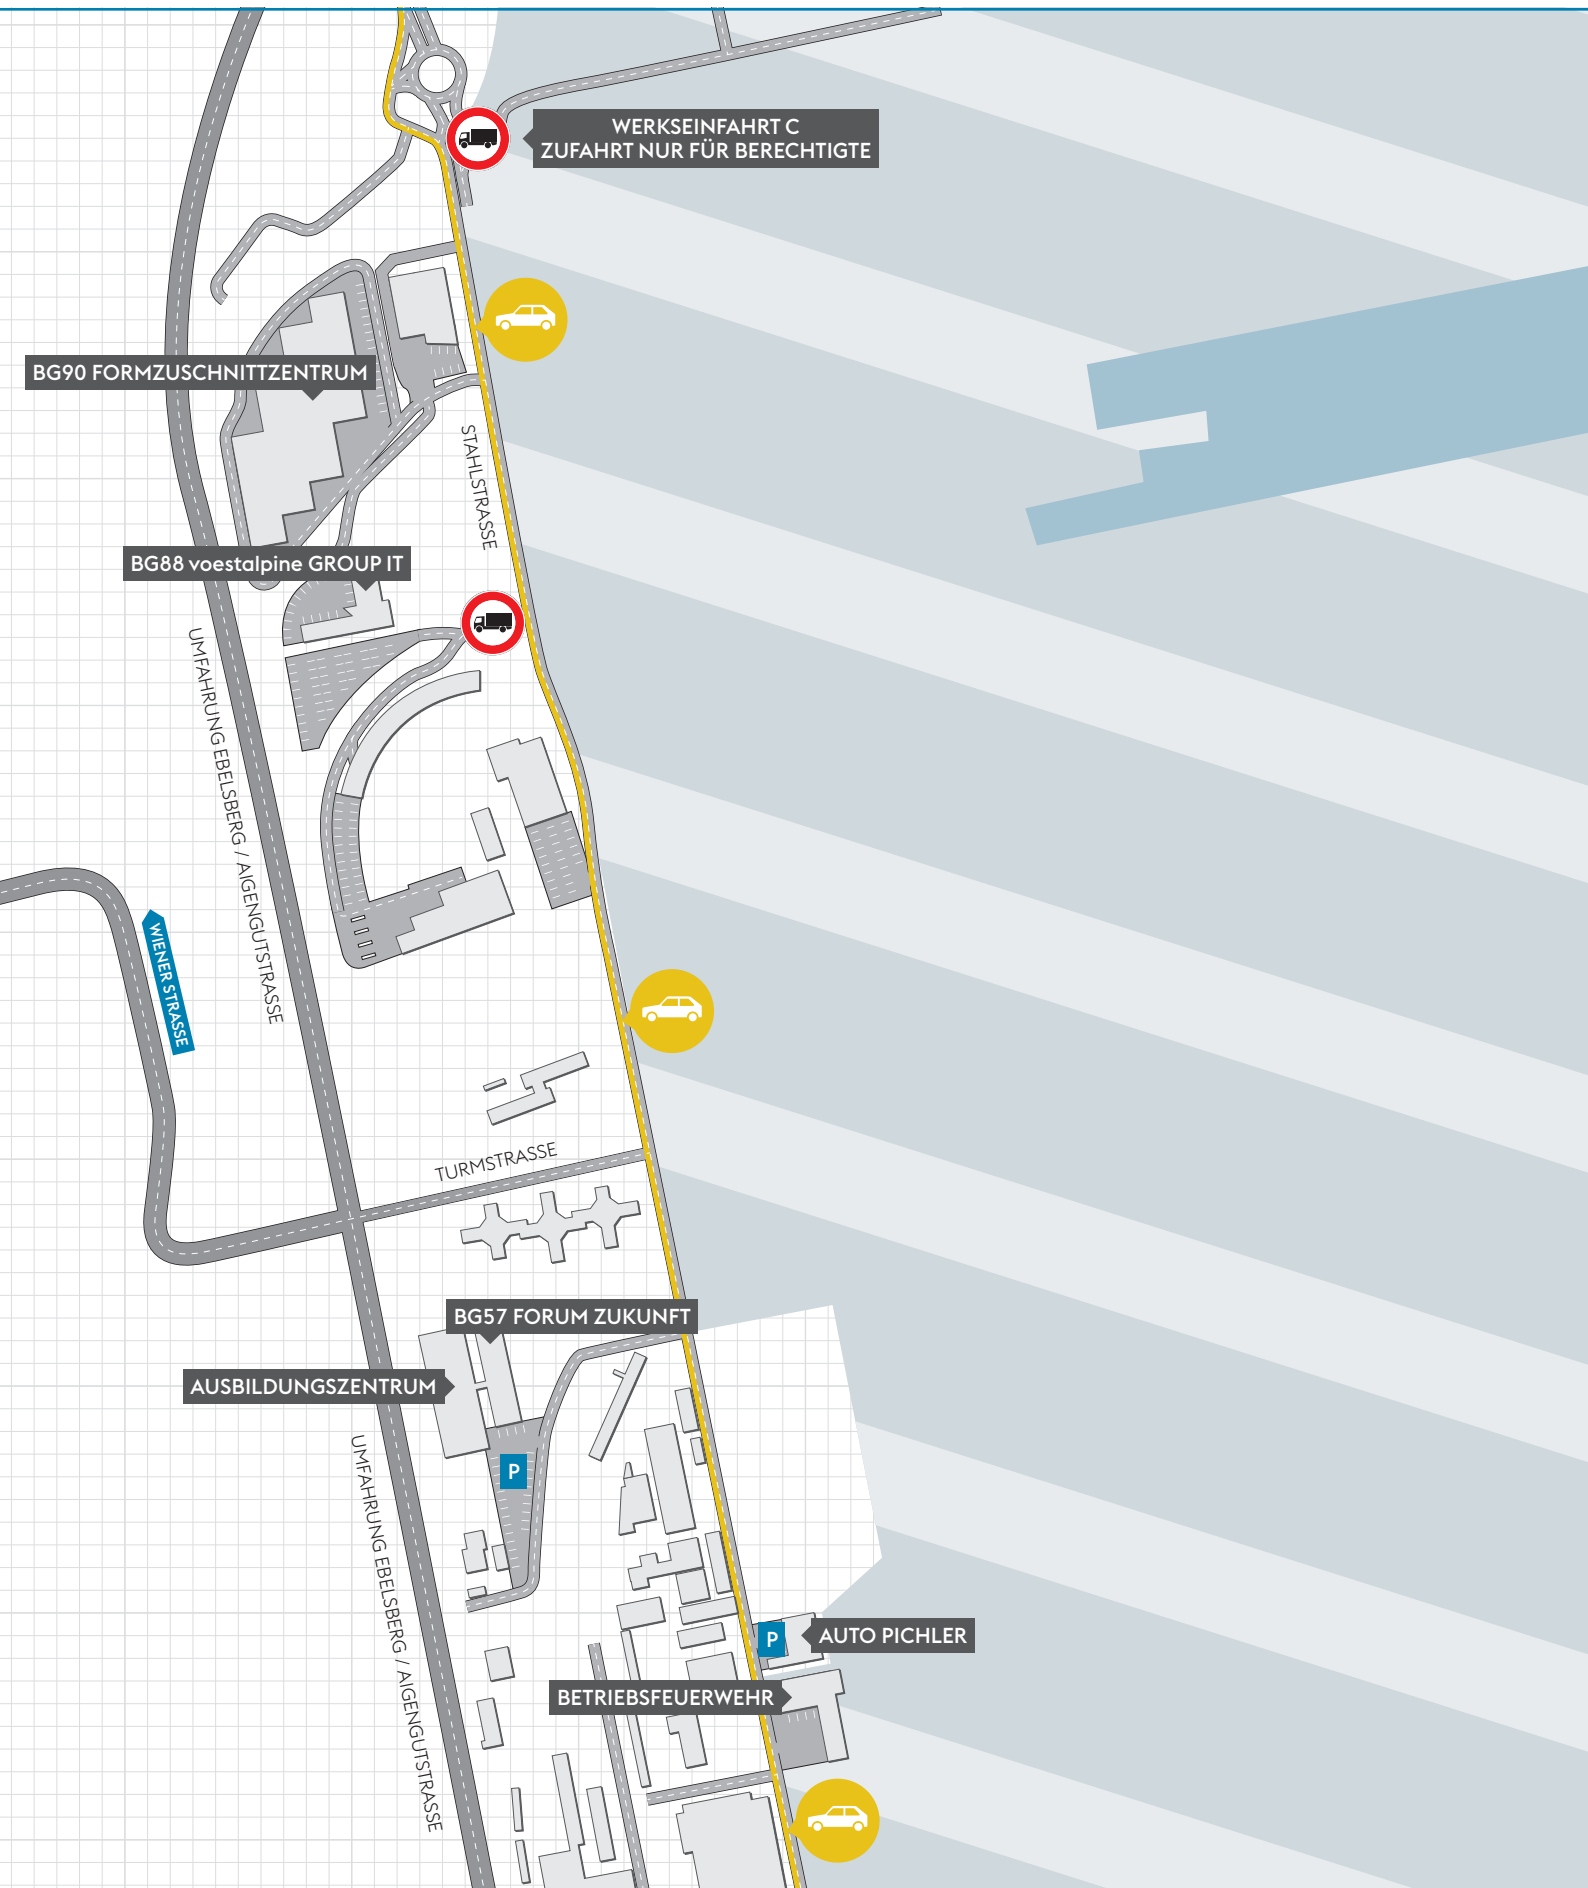

ANFAHRTSPLAN STANDORT LINZ MECHANISCH TECHNISCHES ZENTRUM / SG14

STANDORTPLAN NORD MECHANISCH TECHNISCHES ZENTRUM / SG14

STANDORTPLAN SÜD MECHANISCH TECHNISCHES ZENTRUM / SG14