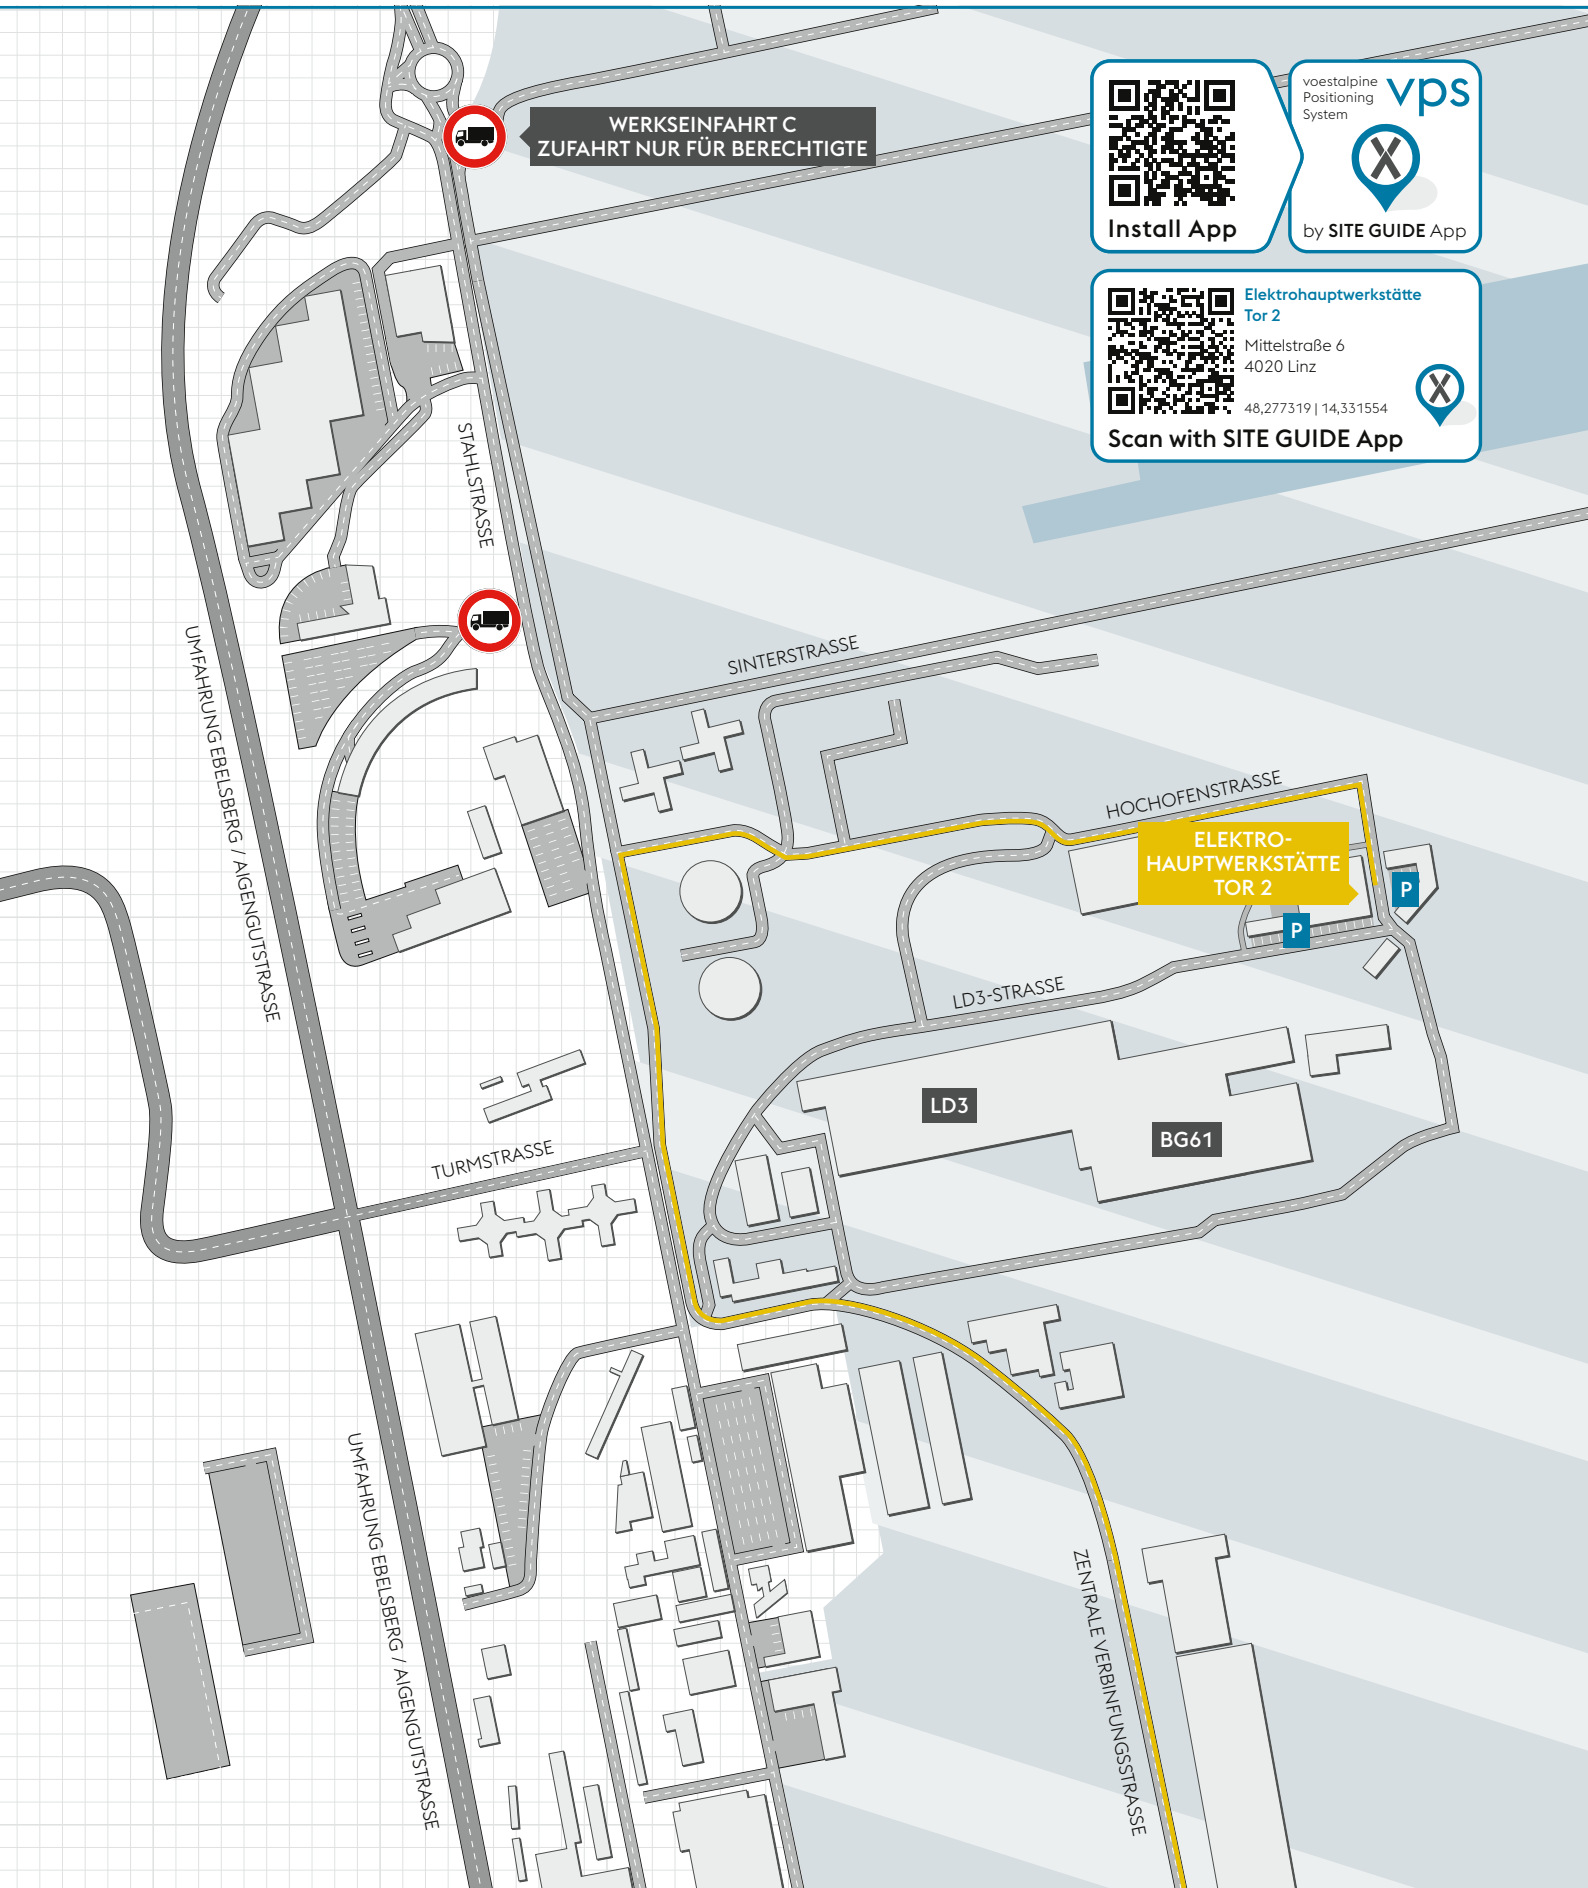

ANFAHRTSPLAN STANDORT LINZ ELEKTROHAUPTWERKSTÄTTE - TOR 2

Install App

voestalpine
Positioning
System

by SITE GUIDE App

Elektrohauptwerkstätte
Tor 2

Mittelstraße 6
4020 Linz

48,277319 | 14,331554

Scan with SITE GUIDE App

ANFAHRTSPLAN STANDORT LINZ ELEKTROHAUPTWERKSTÄTTE - TOR 2

Install App

voestalpine
Positioning
System

by SITE GUIDE App

**Elektrohauptwerkstätte
Tor 2**
Mittelstraße 6
4020 Linz
48,277319 | 14,331554

Scan with SITE GUIDE App