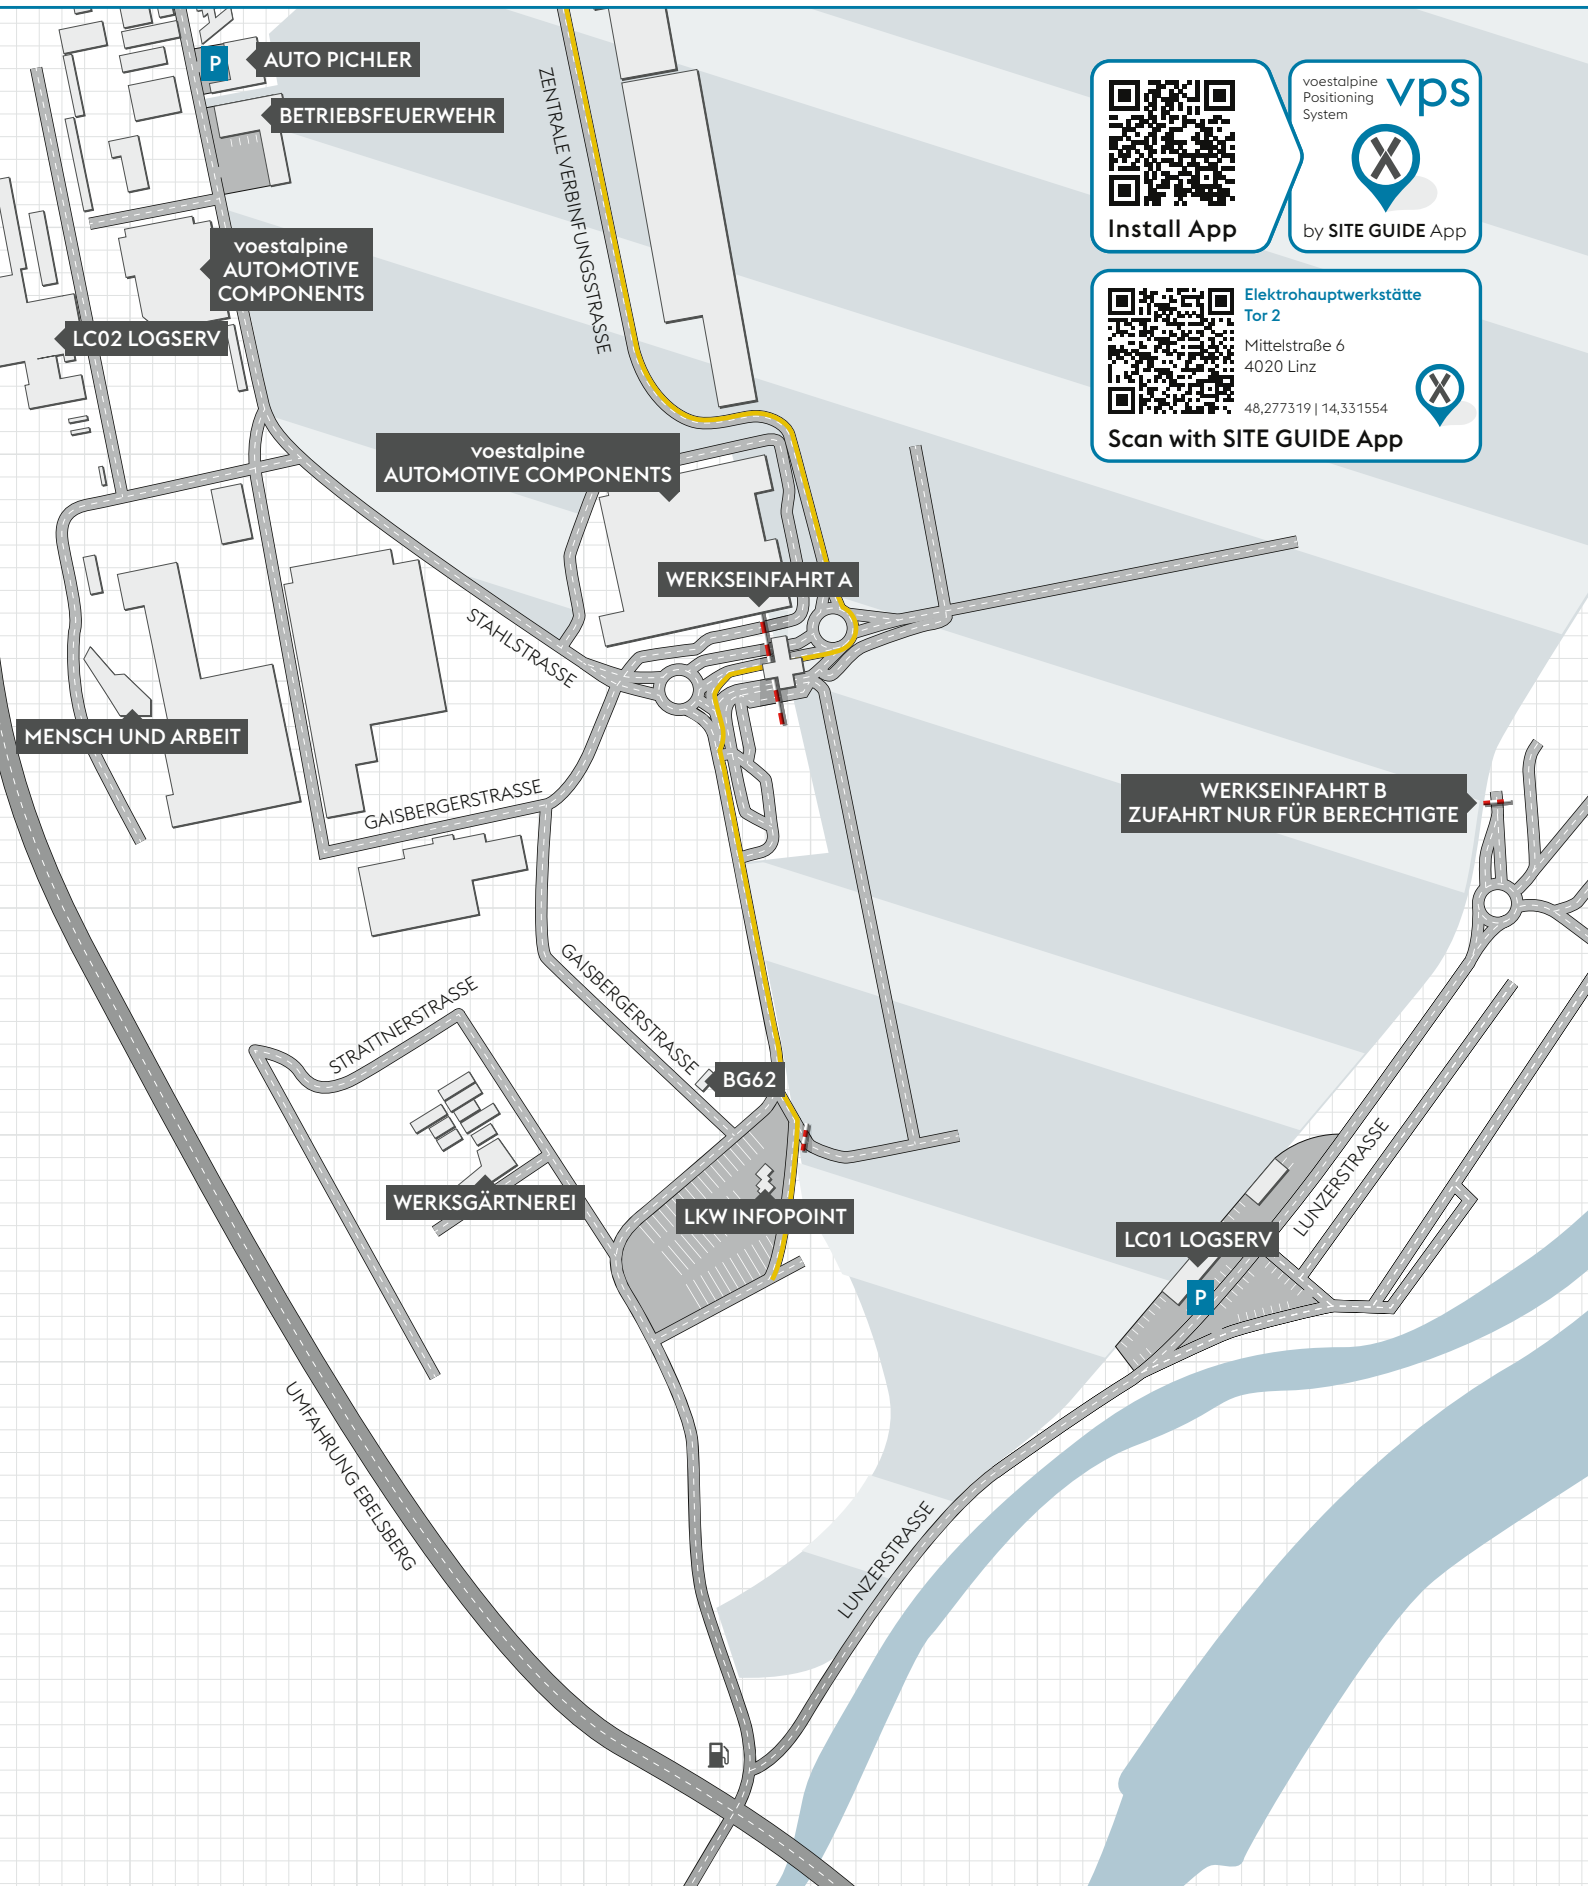

ANFAHRTSPLAN STANDORT LINZ ELEKTROHAUPTWERKSTÄTTE - TOR 2

Install App

voestalpine
Positioning
System

by SITE GUIDE App

Elektrohauptwerkstätte
Tor 2

Mittelstraße 6
4020 Linz

48,277319 | 14,331554

Scan with SITE GUIDE App

ANFAHRTSPLAN STANDORT LINZ ELEKTROHAUPTWERKSTÄTTE - TOR 2

Install App

voestalpine
Positioning
System

by SITE GUIDE App

**Elektrohauptwerkstätte
Tor 2**
Mittelstraße 6
4020 Linz
48,277319 | 14,331554

Scan with SITE GUIDE App