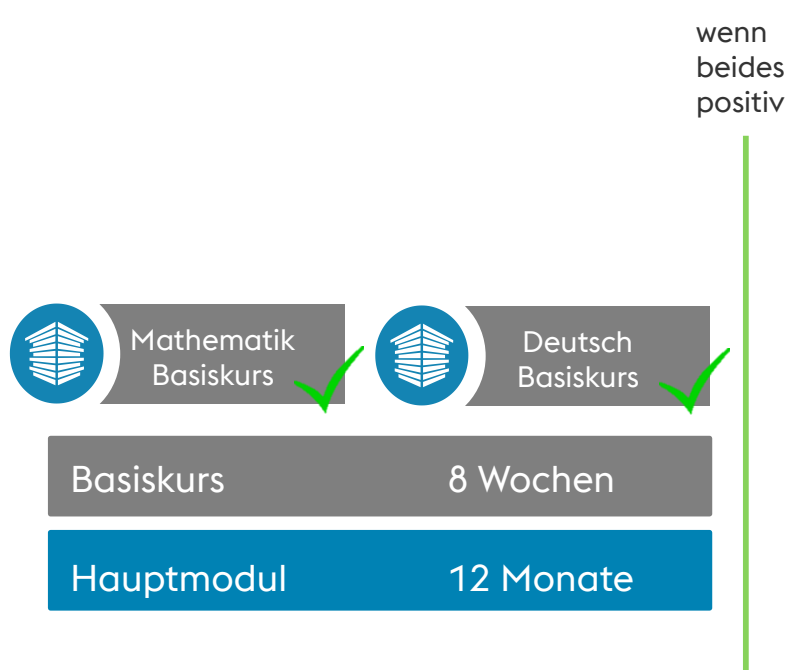

LEHRE MIT MATURA

ALLGEMEINE RAHMENBEDINGUNGEN

- » Kurse, Kursunterlagen und Prüfungsgebühren sind für Lehrlinge kostenlos
- » Eine Teilprüfung **MUSS** während der Lehrzeit abgelegt werden, nur dann ist das kostenlose Angebot bis zu **3** Jahren nach LZE gültig
- » Die Prüfungen können im Falle einer negativen Beurteilung wiederholt werden

LEHRE MIT MATURA SEIT 01.06.2016

Auch zeitgleich möglich

LEHRE MIT MATURA

ALLGEMEINE RAHMENBEDINGUNGEN

- » selbstständiges Anmelden im Institut
- » Anmeldung im 2. Lehrjahr
- » Kurs erfolgt in der Freizeit
- » 10 Arbeitstage FB (bezahlte Freizeit = 5 AT It. KV + 5 AT It. BV) für die Vorbereitung auf die Prüfungen der Hauptkurse