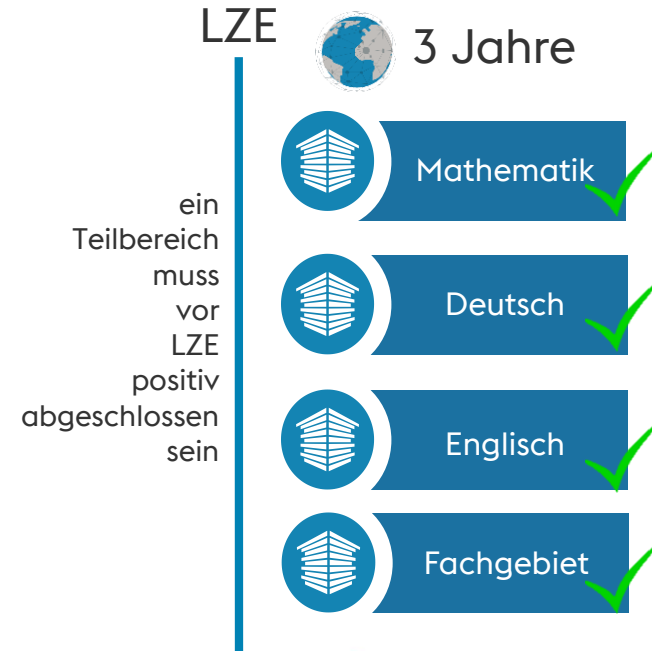

LEHRE MIT MATURA

ALLGEMEINE RAHMENBEDINGUNGEN

- » Kurse, Kursunterlagen und Prüfungsgebühren sind für Lehrlinge kostenlos
- » Eine Teilprüfung **MUSS** während der Lehrzeit abgelegt werden, nur dann ist das kostenlose Angebot bis zu **3** Jahren nach LZE gültig
- » Die Prüfungen können im Falle einer negativen Beurteilung wiederholt werden

LEHRE MIT MATURA SEIT 01.06.2016

Auch zeitgleich möglich

LEHRE MIT MATURA

ALLGEMEINE RAHMENBEDINGUNGEN

- » selbstständiges Anmelden im Institut
- » Anmeldung im 2. Lehrjahr
- » Kurs erfolgt in der Freizeit
- » 10 Arbeitstage FB (bezahlte Freizeit = 5 AT It. KV + 5 AT It. BV) für die Vorbereitung auf die Prüfungen der Hauptkurse